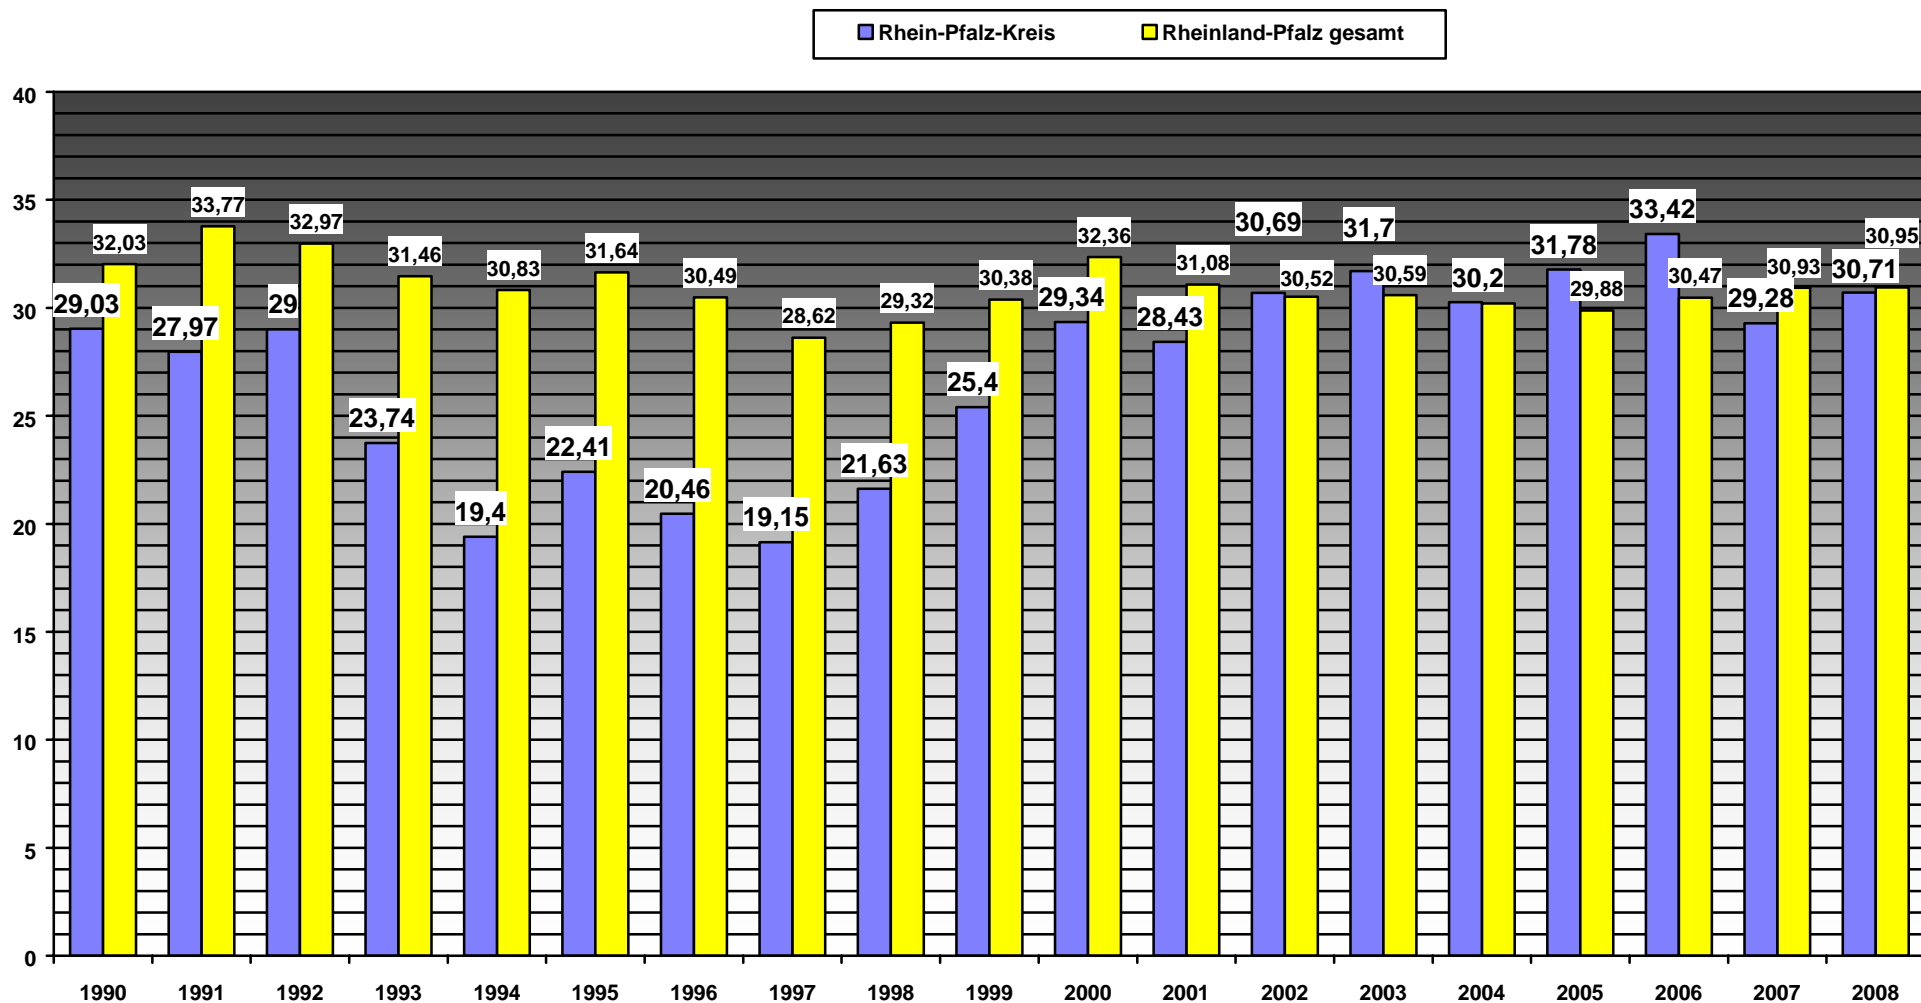

# Entwicklung des Tourismus im Rhein-Pfalz-Kreis

Auslastung der Bettenkapazität  
(in Prozent)

Schaubild: Kreisverwaltung / js.

# Entwicklung des Tourismus im Rhein-Pfalz-Kreis

Verweildauer der Gäste  
(in Tagen)