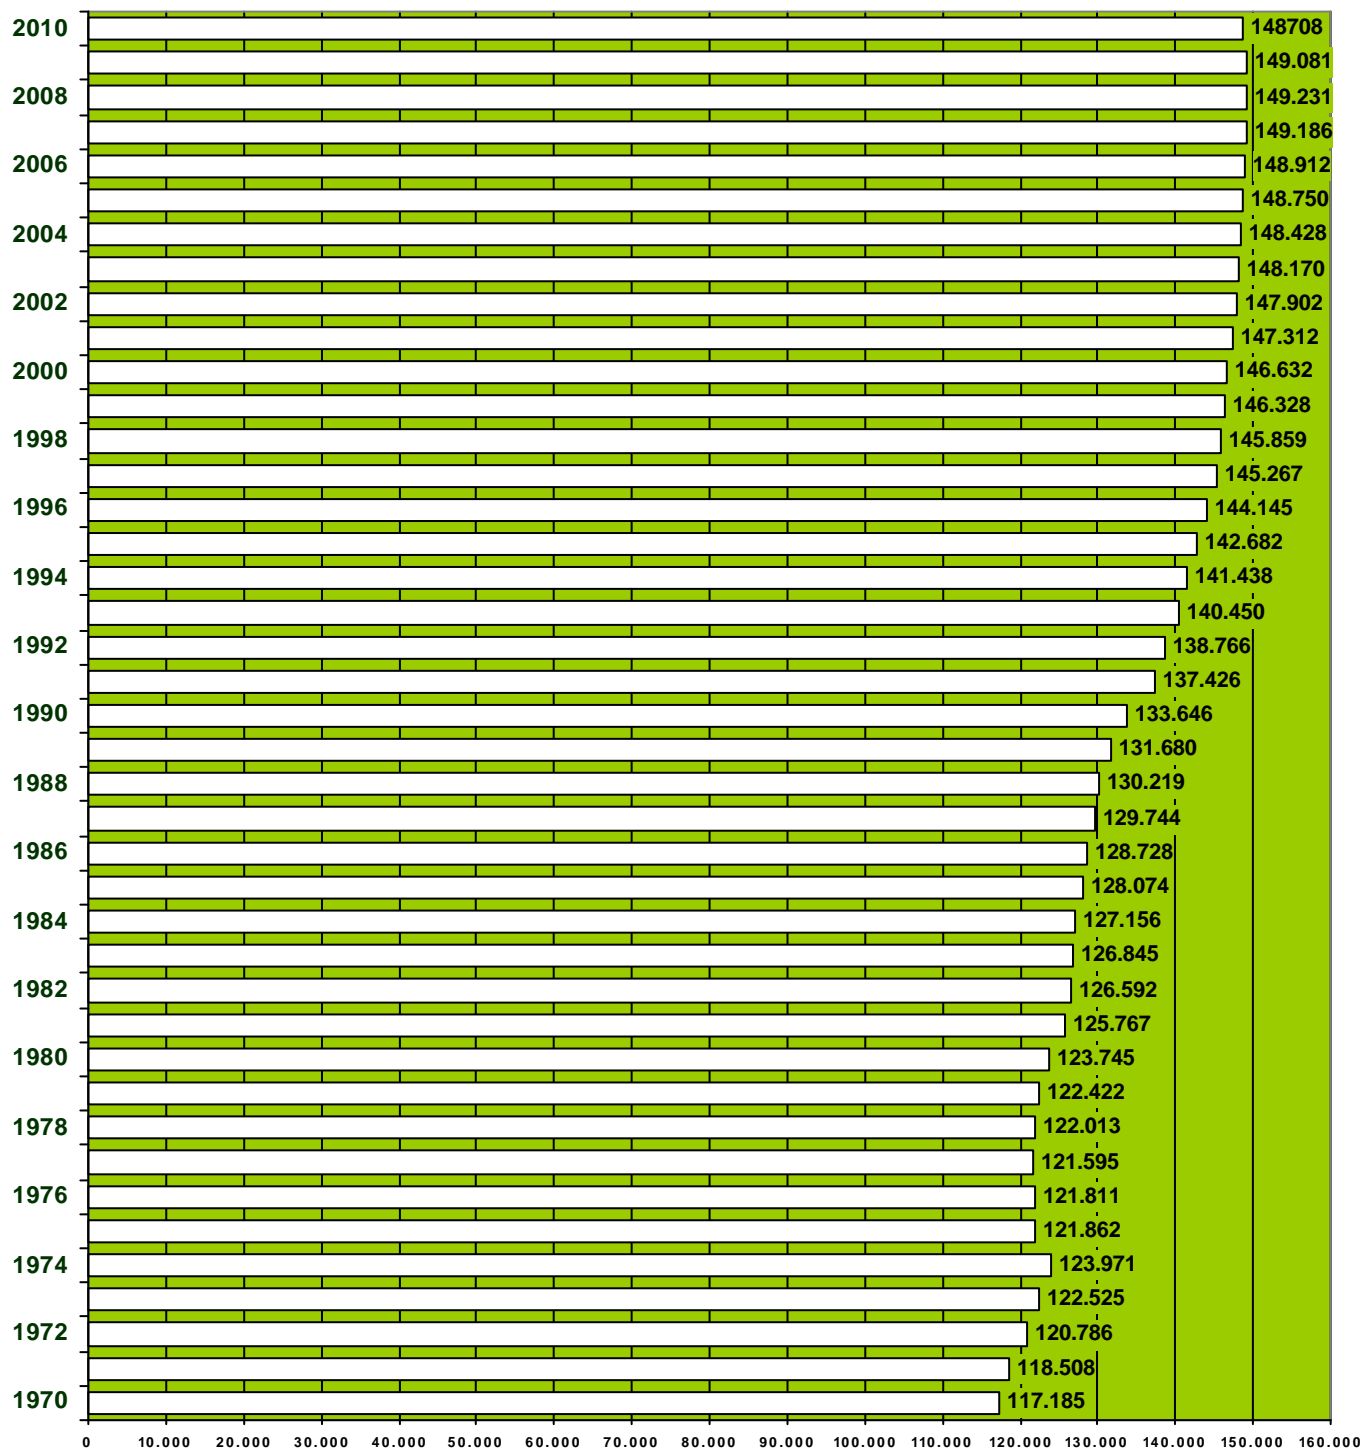

Bevölkerungsentwicklung seit der rheinland-pfälzischen Gebietsreform

Quelle: Statistisches Landesamt

Stand: jeweils 30. Juni

Schaubild: Kreisverwaltung, js.