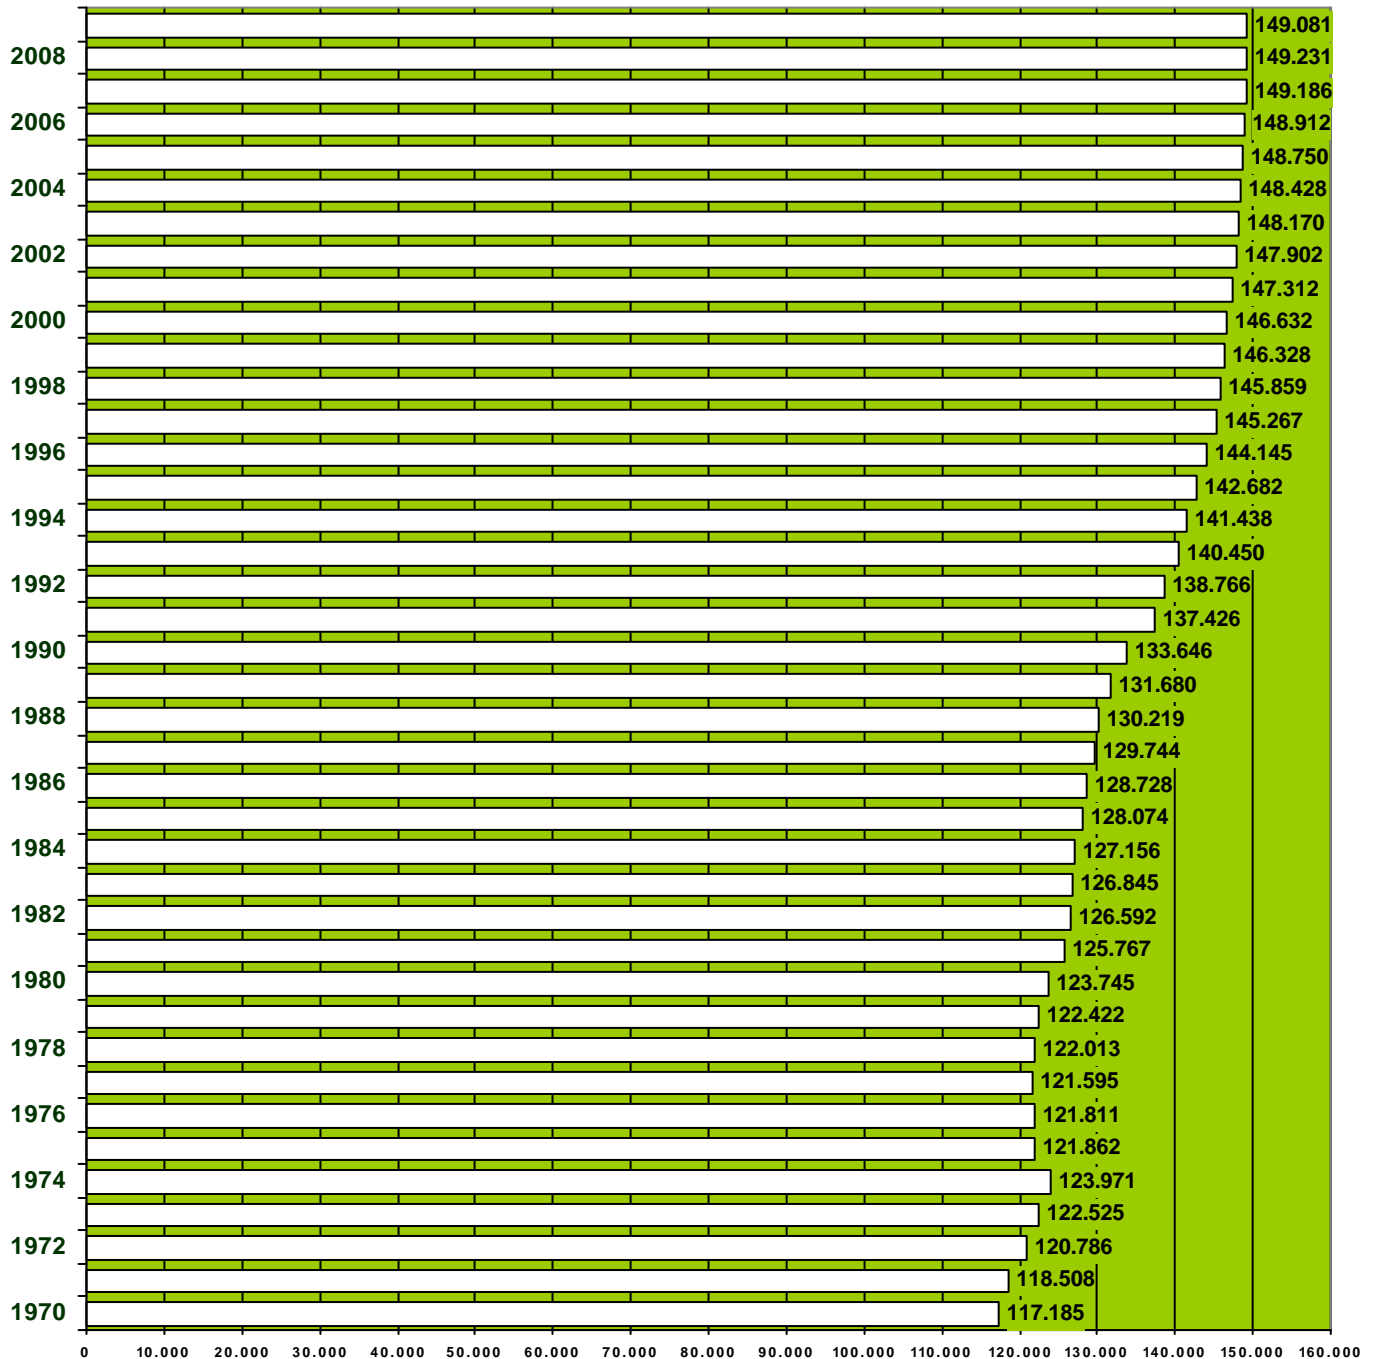

Bevölkerungsentwicklung seit der rheinland-pfälzischen Gebietsreform

Quelle: Statistisches Landesamt

Stand: jeweils 30. Juni

Schaubild: Kreisverwaltung, js.